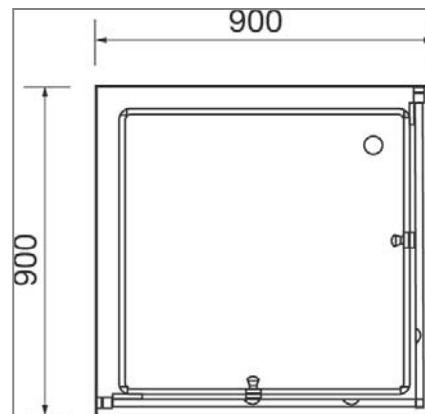

## DIMENSION FIGURE OF SHOWER SCREEN

Product Name: shower screen

Model: 370.014 แบบเหลี่ยมเข้มนุ่ม

Size: 900 x 900 x 1950 mm.

- โครงสร้างอลูมิเนียมอัลลอย 6063-15
- ลูกล้อเลื่อนขนาดใหญ่ หรือแบบล้อคู่
- กระจกนิรภัยหนา 6 มม. BS 62A/EN12150-1
- ถาดรองอะครีลิกไฟเบอร์กาสหนา 6 มม.
- พาสติกกันน้ำมีแม่เหล็กในตัว

REMARK : THE TOLERANCE FOR CIMENSION IS  $\pm 1.00$  CM