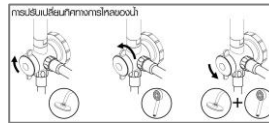

## KSR21

ชุดเรนชาวเวอร์ เลือกปรับเปลี่ยนสายน้ำได้ 3 รูปแบบ หัวฝักบัวขนาด 8 นิ้ว ข้อต่อทำจากทองเหลือง  
สายฝักบัวสแตนเลสแบบยืดหยุ่น ระบบป้องกันสายบิด

Rain Shower set - 3 Functions hand shower styles, Shower head 8 in Brass ball joint, Extensible and anti-twist Stainless steel hose

### วิธีการใช้งาน

ชุดฝักบัวอาบน้ำแบบเดี่ยว ติดตั้งกับผนังห้องน้ำ พร้อมสายน้ำติดต่อเข้ายาว 50 ซม.  
เลือกปรับใช้ฝักบัวได้ 2 ลักษณะคือฝักบัวก้านแข็ง ฝักบัวสายอ่อน