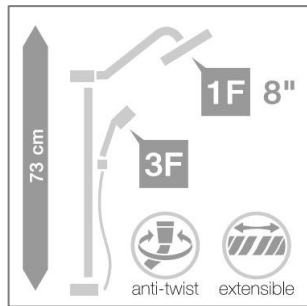

## KSR21

ชุดเรนชาวเวอร์ เลือกปรับเปลี่ยนสายน้ำได้ 3 รูปแบบ หัวฝักบัวขนาด 8 นิ้ว ข้อต่อทำจากทองเหลือง  
สายฝักบัวสแตนเลสแบบยืดหยุ่น ระบบป้องกันสายบิด

Rain Shower set - 3 Functions hand shower styles, Shower head 8 in Brass ball joint, Extensible and anti-twist Stainless steel hose

### วิธีการใช้งาน

ชุดฝักบัวอาบน้ำแบบเดี่ยว ติดตั้งกับผนังห้องน้ำ พร้อมสายน้ำติดต่อเข้ายาว 50 ซม.  
เลือกปรับใช้ฝักบัวได้ 2 ลักษณะคือฝักบัวก้านแข็ง ฝักบัวสายอ่อน