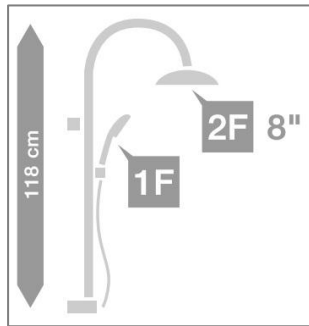

KSR34 Slim design ทรงเหลี่ยม

ชุดเรนชาเวอร์ หัวฝักบัวบนเลือกปรับเปลี่ยนสายน้ำได้ 2 รูปแบบ หัวฝักบัวขนาด 8 นิ้ว ข้อต่อทำจากทองเหลือง สายฝักบัวสแตนเลส

Rain Shower set - 2 Functions shower head styles, Shower head 8 in Brass ball joint, Stainless steel hose

วิธีการใช้งาน

ชุดฝักบัวอาบน้ำแบบเดียว ติดตั้งกับผนังห้องน้ำ พร้อมสายน้ำติดต่อเข้ายาว 50 ซม. เลือกปรับใช้ฝักบัวได้ 2 ลักษณะคือฝักบัวก้านแข็ง ฝักบัวสายอ่อน

ข้อมูลทางเทคนิค

สำหรับใช้ควบคู่กับวาล์วเปิด-ปิดน้ำ เครื่องทำน้ำอุ่น แรงดันน้ำที่เหมาะสมกับการใช้งาน 2.0-3.0 บาร์