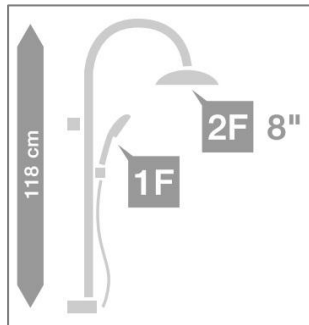

KSR26 Slim design ทรงกลม

ชุดเรนชาเวอร์ หัวฝักบัวบนเลือกปรับเปลี่ยนสายน้ำได้ 2 รูปแบบ หัวฝักบัวขนาด 8 นิ้ว ข้อต่อทำจากทองเหลือง สายฝักบัวสแตนเลส

Rain Shower set - 2 Functions shower head styles, Shower head 8 in Brass ball joint, Stainless steel hose

วิธีการใช้งาน

ชุดฝักบัวอาบน้ำแบบเดียว ติดตั้งกับผนังห้องน้ำ พร้อมสายน้ำติดต่อเข้ายาว 50 ซม. เลือกปรับใช้ฝักบัวได้ 2 ลักษณะคือฝักบัวก้านแข็ง ฝักบัวสายอ่อน

ข้อมูลทางเทคนิค

สำหรับใช้ควบคุมวาล์วส่วเปิด-ปิดน้ำ เครื่องทำน้ำอุ่น แรงดันน้ำที่เหมาะสมกับการใช้งาน 2.0-3.0 บาร์