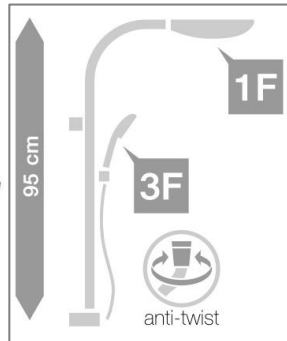

KSR29 Slim design ทรงใบไม้

ชุดเรนชาวเวอร์ เลือกปรับเปลี่ยนสายน้ำได้ 3 รูปแบบ หัวฝักบัวทรงใบไม้ ข้อต่อทำจากทองเหลือง
สายฝักบัวสแตนเลส ระบบป้องกันสายบิด

Rain Shower set - 3 Functions hand shower styles, Shower head 8 in Brass ball joint, Anti-twist stainless steel hose

วิธีการใช้งาน

ชุดฝักบัวอาบน้ำแบบเดี่ยว ติดตั้งกับผนังห้องน้ำ พร้อมสายน้ำติดต่อเข้ายาว 50 ซม.

เลือกปรับใช้ฝักบัวได้ 3 ลักษณะคือฝักบัวก้านแข็ง ฝักบัวสายอ่อน หรือ 2 ลักษณะรวมกัน

ข้อมูลทางเทคนิค

สำหรับใช้ควบคู่กับวาล์วเปิด-ปิดน้ำ เครื่องทำน้ำอุ่น
แรงดันน้ำที่เหมาะสมกับการใช้งาน 2.0-3.0 บาร์