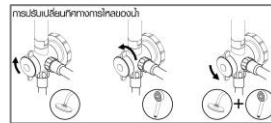

KSR29 Slim design ทรงใบไม้

ชุดเรนชาวเวอร์ เลือกปรับเปลี่ยนสายน้ำได้ 3 รูปแบบ หัวฝักบัวทรงใบไม้ ข้อต่อทำจากทองเหลือง
สายฝักบัวสแตนเลส ระบบป้องกันสายบิด

Rain Shower set - 3 Functions hand shower styles, Shower head 8 in Brass ball joint, Anti-twist stainless steel hose

วิธีการใช้งาน

ชุดฝักบัวอาบน้ำแบบเดี่ยว ติดตั้งกับผนังห้องน้ำ พร้อมสายน้ำติดต่อเข้ายาว 50 ซม.

เลือกปรับใช้ฝักบัวได้ 3 ลักษณะคือฝักบัวก้านแข็ง ฝักบัวสายอ่อน หรือ 2 ลักษณะรวมกัน

ข้อมูลทางเทคนิค

สำหรับใช้ควบคู่กับวาล์วเปิด-ปิดน้ำ เครื่องทำน้ำอุ่น
แรงดันน้ำที่เหมาะสมกับการใช้งาน 2.0-3.0 บาร์