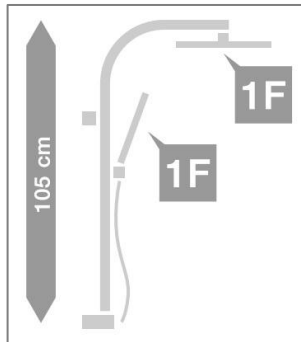

## KSR35/KSR36

ชุดเรนชาเวอร์ ก้านทำจากทองเหลือง หัวฝักบัวขนาด 35x12.5 ซม.

สายฝักบัวสแตนเลส

Rain Shower set Brass tube, Shower head 35x12.5 cm. Stainless steel hose

### วิธีการใช้งาน

ชุดฝักบัวอาบน้ำแบบเดี่ยว ติดตั้งกับผนังห้องน้ำ พร้อมสายน้ำติดต่อเข้ายาว 50 ซม.

เลือกปรับใช้ฝักบัวได้ 2 ลักษณะคือฝักบัวก้านแข็ง ฝักบัวสายอ่อน