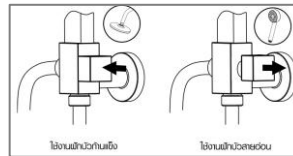

## KSR35/KSR36

ชุดเรนชาเวอร์ ก้านทำจากทองเหลือง หัวฝักบัวขนาด 35x12.5 ซม.

สายฝักบัวสแตนเลส

Rain Shower set Brass tube, Shower head 35x12.5 cm. Stainless steel hose

### วิธีการใช้งาน

ชุดฝักบัวอาบน้ำแบบเดี่ยว ติดตั้งกับผนังห้องน้ำ พร้อมสายน้ำติดต่อเข้ายาว 50 ซม.

เลือกปรับใช้ฝักบัวได้ 2 ลักษณะคือฝักบัวก้านแข็ง ฝักบัวสายอ่อน