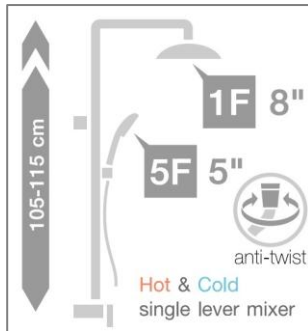

KSR31

ชุดฝักบัวอาบน้ำแบบผสมกันโยก เลือกปรับเปลี่ยนสายน้ำได้ 5 รูปแบบ หัวฝักบัวขนาด 8 นิ้ว ข้อต่อทำจากทองเหลือง สายฝักบัวสแตนเลส ระบบป้องกันสายบิด

Rain Showerl - Single lever mixer, 5 Functions hand shower styles, Shower head 8 in Brass ball joint, Anti-twist stainless steel hose

วิธีการใช้งาน

ชุดฝักบัวอาบน้ำแบบผสมน้ำร้อน-น้ำเย็น ติดตั้งกับผนังห้องน้ำ

เลือกปรับใช้ฝักบัวได้ 2 ลักษณะคือฝักบัวก้านแข็ง ฝักบัวสายอ่อน

Hand shower functions

ข้อมูลทางเทคนิค

ควบคุมการเปิด-ปิดด้วยวาล์วแบบผสม