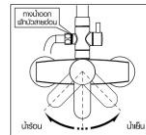

KSR31

ชุดฝักบัวอาบน้ำแบบผสมกันโยก เลือกปรับเปลี่ยนสายน้ำได้ 5 รูปแบบ หัวฝักบัวขนาด 8 นิ้ว ข้อต่อทำจากทองเหลือง สายฝักบัวสแตนเลส ระบบป้องกันสายบิด

Rain Showerl - Single lever mixer, 5 Functions hand shower styles, Shower head 8 in Brass ball joint, Anti-twist stainless steel hose

วิธีการใช้งาน

ชุดฝักบัวอาบน้ำแบบผสมน้ำร้อน-น้ำเย็น ติดตั้งกับผนังห้องน้ำ

เลือกปรับใช้ฝักบัวได้ 2 ลักษณะคือฝักบัวก้านแข็ง ฝักบัวสายอ่อน

Hand shower functions

ข้อมูลทางเทคนิค

ควบคุมการเปิด-ปิดด้วยวาล์วแบบผสม