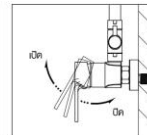

KSR31

ชุดฝักบัวอาบน้ำแบบผสมกันโยก เลือกปรับเปลี่ยนสายน้ำได้ 5 รูปแบบ หัวฝักบัวขนาด 8 นิ้ว ข้อต่อทำจากทองเหลือง สายฝักบัวสแตนเลส ระบบป้องกันสายบิด

Rain Showerl - Single lever mixer, 5 Functions hand shower styles, Shower head 8 in Brass ball joint, Anti-twist stainless steel hose

วิธีการใช้งาน

ชุดฝักบัวอาบน้ำแบบผสมน้ำร้อน-น้ำเย็น ติดตั้งกับผนังห้องน้ำ

เลือกปรับใช้ฝักบัวได้ 2 ลักษณะคือฝักบัวก้านแข็ง ฝักบัวสายอ่อน

Hand shower functions

ข้อมูลทางเทคนิค

ควบคุมการเปิด-ปิดด้วยวาล์วแบบผสม