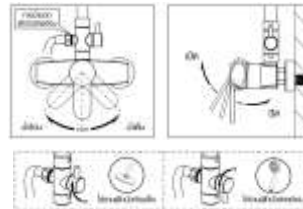

## KSR32

ชุดฝักบัวอาบน้ำแบบผสมกันโยก เลือกปรับเปลี่ยนสายน้ำได้ 3 รูปแบบ หัวฝักบัวขนาด 8 นิ้ว ข้อต่อทำจากทองเหลือง สายฝักบัวสแตนเลส ระบบป้องกันสายบิด

Rain Shower - Single lever mixer, 5 Functions hand shower styles, Shower head 8 in Brass ball joint, Anti-twist stainless steel hose

### วิธีการใช้งาน

ชุดฝักบัวอาบน้ำแบบผสมน้ำร้อน-น้ำเย็น ติดตั้งกับผนังห้องน้ำ

เลือกปรับใช้ฝักบัวได้ 2 ลักษณะคือฝักบัวก้านแข็ง ฝักบัวสายอ่อน