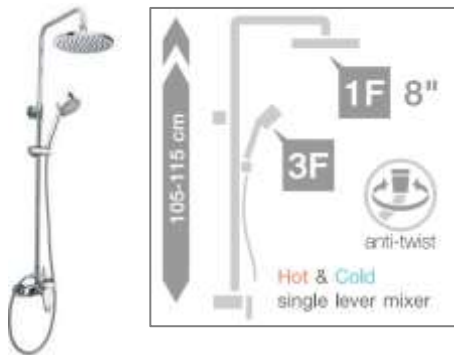

## KSR32

ชุดฝักบัวอาบน้ำแบบผสมกันโยก เลือกปรับเปลี่ยนสายน้ำได้ 3 รูปแบบ หัวฝักบัวขนาด 8 นิ้ว ข้อต่อทำจากทองเหลือง สายฝักบัวสแตนเลส ระบบป้องกันสายบิด

Rain Shower - Single lever mixer, 5 Functions hand shower styles, Shower head 8 in Brass ball joint, Anti-twist stainless steel hose

### วิธีการใช้งาน

ชุดฝักบัวอาบน้ำแบบผสมน้ำร้อน-น้ำเย็น ติดตั้งกับผนังห้องน้ำ

เลือกปรับใช้ฝักบัวได้ 2 ลักษณะคือฝักบัวก้านแข็ง ฝักบัวสายอ่อน

### Hand shower functions