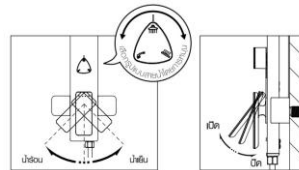

KSR37 / KSR38

ชุดแผงอาบน้ำแบบผสมกันโยก เลือกปรับเปลี่ยนสายน้ำได้ 3 รูปแบบ หัวฝักบัวขนาดใหญ่ 35x12.5 ซม.

ฝักบัวสายอ่อน และฝักบัวอาบแบบฉีด

Shower panel - Single lever mixer, 3 Function shower styles, Shower head 35x12.5 cm.

วิธีการใช้งาน

แผงอาบน้ำแบบผสมน้ำร้อน-น้ำเย็น ติดตั้งกับผนังห้องน้ำ

เลือกปรับใช้ฝักบัวได้ 3 ลักษณะคือฝักบัวก้านแข็ง ฝักบัวสายอ่อนและฝักบัวหัวฉีด

ข้อมูลทางเทคนิค

ควบคุมการเปิด-ปิดด้วยวาล์วแบบผสม

แรงดันน้ำที่เหมาะสมกับการใช้งาน 2.0-3.0 บาร์