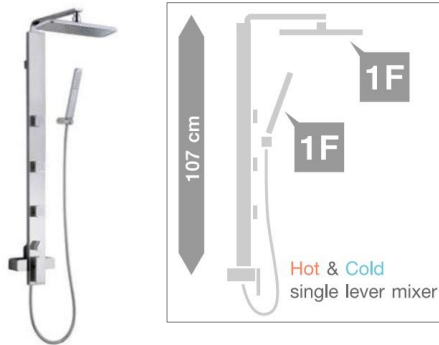

KSR37 / KSR38

ชุดแผงอาบน้ำแบบผสมกันโยก เลือกปรับเปลี่ยนสายน้ำได้ 3 รูปแบบ หัวฝักบัวขนาดใหญ่ 35x12.5 ซม.

ฝักบัวสายอ่อน และฝักบัวอาบแบบฉีด

Shower panel - Single lever mixer, 3 Function shower styles, Shower head 35x12.5 cm.

วิธีการใช้งาน

แผงอาบน้ำแบบผสมน้ำร้อน-น้ำเย็น ติดตั้งกับผนังห้องน้ำ

เลือกปรับใช้ฝักบัวได้ 3 ลักษณะคือฝักบัวก้านแข็ง ฝักบัวสายอ่อนและฝักบัวหัวฉีด

ข้อมูลทางเทคนิค

ควบคุมการเปิด-ปิดด้วยวาล์วแบบผสม

แรงดันน้ำที่เหมาะสมกับการใช้งาน 2.0-3.0 บาร์