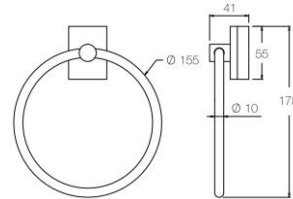

### วิธีการใช้งาน

ใช้สำหรับแขวนผ้าเช็ดมือในห้องน้ำ

### KAF Panura Series

เพื่อขงหาระยะติดตั้งให้แม่นยำ

Unit : mm.