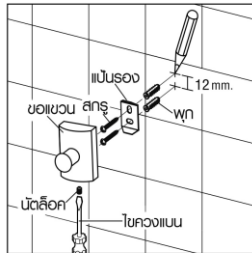

### KAF Panura Series

เพื่อขงหาระยะติดตั้งให้แม่นยำ

Unit : mm.

### การติดตั้ง

1. ตรวจสอบความถูกต้องครบถ้วนของผลิตภัณฑ์และอุปกรณ์
2. วัดระยะความสูงและตำแหน่งให้เหมาะสมกับการใช้งาน
3. วัดระยะกำหนดตำแหน่งรูเจาะยึดแป้นรองจำนวน 2 รูตามรุ่นของผลิตภัณฑ์
4. ยึดแป้นกับผนังด้วยพุกและสกรู และติดตั้งชุดอุปกรณ์ประกอบเข้ากับแป้นยึดด้วยนัตล็อค