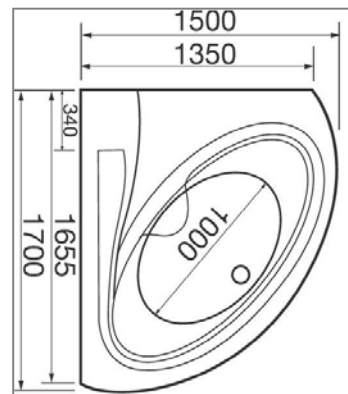

## DIMENSION FIGURE OF JAGUZZI

Size: 1700 x 1500 x 780 mm.

REMARK : THE TOLERANCE FOR CIMENSION IS ± 1.00 CM

### การจัดเตรียมพื้นที่หน้างานการก่อนติดตั้ง

ยกอย่างถอยแล้วทากาวที่ด้าน  
 โนตรงข้อต่อตรงเกลียวใน  
 ที่ท้อกับสละคืออย่าง

กรณีท่อน้ำทิ้งที่พื้นไม่ตรง  
 กับสละอย่าง ให้ใช้ข้อสอด  
 (เป็นรูปกรณี่เสริม)