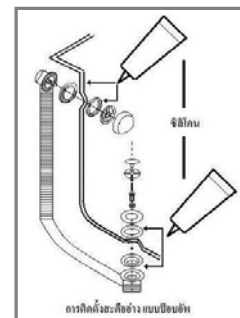

## DIMENSION FIGURE OF JAGUZZI

Size: 1700 x 1500 x 780 mm.

REMARK : THE TOLERANCE FOR CIMENSION IS ± 1.00 CM

### การจัดเตรียมพื้นที่หน้างานการก่อนติดตั้ง

ยกอย่างถอยแล้วทากาวที่ด้าน  
 โนตรงข้อต่อตรงเกลียวใน  
 ที่ท้อกับสละคืออย่าง

กรณีท่อน้ำทิ้งที่พื้นไม่ตรง  
 กับสละอย่าง ให้ใช้ข้อสอด  
 (เป็นรูปกรณี่เสริม)