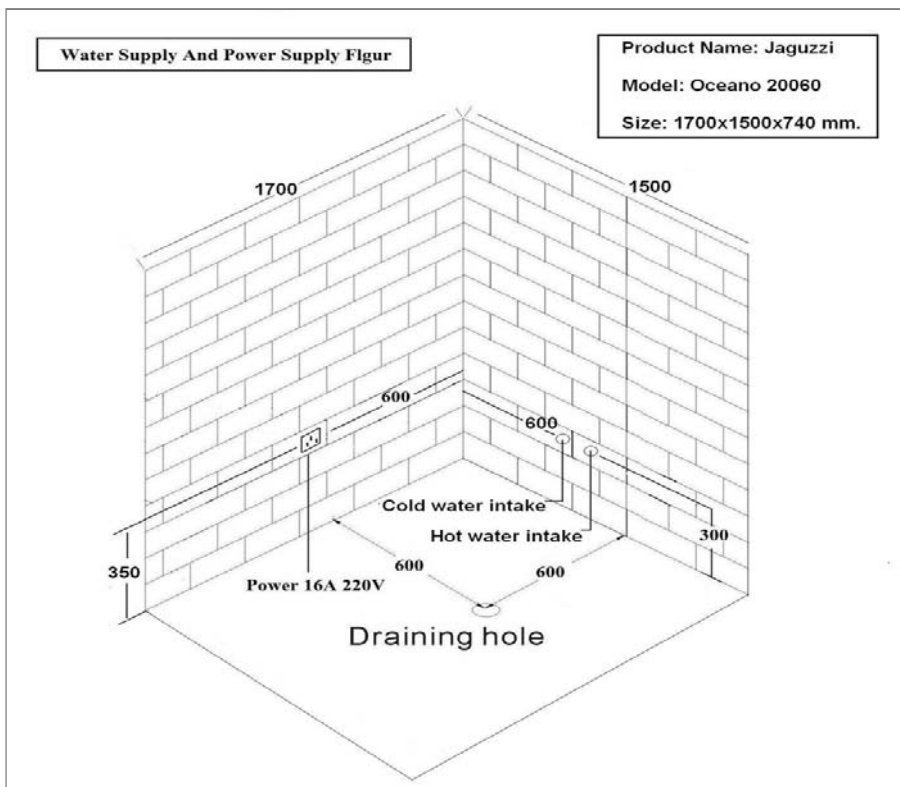

Size: 1700 x 1500 x 780 mm.

REMARK : THE TOLERANCE FOR CIMENSION IS ± 1.00 CM

### การจัดเตรียมพื้นที่หน้างานการก่อนติดตั้ง

ยกอย่างถอยแล้วทากาวที่ด้าน  
 โนตรงข้อต่อตรงเกลียวใน  
 ที่ท้อกับสละคืออย่าง

กรณีท่อน้ำทิ้งที่พื้นไม่ตรง  
 กับสละอย่าง ให้ใช้ข้อสอด  
 (เป็นรูปกรณี่เสริม)