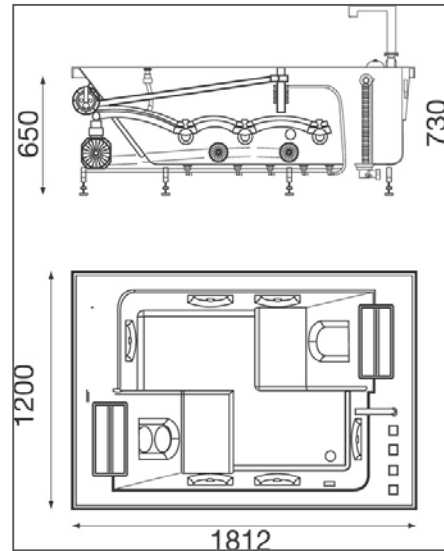

DIMENSION FIGURE OF BLUID-IN JAGUZZI

Functions and Option

- Computer control
- Under water LED light
- Whirlpool Jets: 10 Jets
- Adjust whirlpool jet
- FM radio
- Ozone

Product Name: Bluid-in Jaguzzi

Model: Grazio 202348

Size: 1800 x 1200 x 530 mm.

REMARK : THE TOLERANCE FOR CIMENSION IS ± 1.00 CM

การจัดเตรียมพื้นที่หน้างานการก่อนติดตั้ง