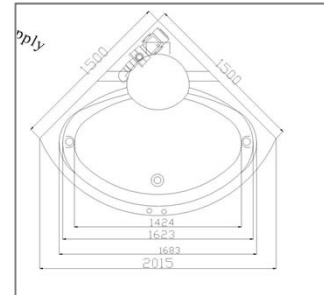

INSTALLATION MANUAL

Functions and Option

- Computer control
- Waterfall intake with LED light
- Whirlpool Jets: 6 Jets
- Adjust whirlpool jet

Product Name: Jaguzzi (1 pcs.Skrit)

Model: Supra 22363

Size: 1500 x 1500 x 730 mm.

REMARK : THE TOLERANCE FOR CIMENSION IS ± 1.00 CM

การจัดเตรียมพื้นที่หน้างานการก่อนติดตั้ง