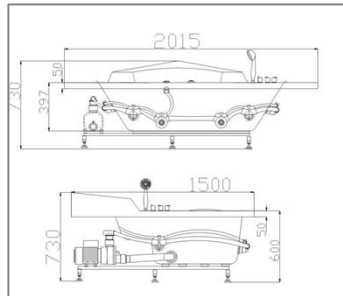

INSTALLATION MANUAL

Functions and Option

- Computer control
- Waterfall intake with LED light
- Whirlpool Jets: 6 Jets
- Adjust whirlpool jet

Product Name: Jaguzzi (1 pcs.Skrit)

Model: Supra 22363

Size: 1500 x 1500 x 730 mm.

REMARK : THE TOLERANCE FOR CIMENSION IS ± 1.00 CM

การจัดเตรียมพื้นที่หน้างานการก่อนติดตั้ง