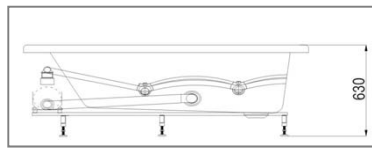

## Functions and Option

- Whirlpool Jets: 6 Jets
- Adjust whirlpool jet

Product Name: Jaguzzi ( 1 pcs.Skrit)

Model: 202.1644

Size: 1800 x 800 x 630 mm.

REMARK : THE TOLERANCE FOR CIMENSION IS  $\pm 1.00$  CM

## การจัดเตรียมพื้นที่หน้างานการก่อนติดตั้ง

ยกอ่างลอยแล้วทากาวที่ด้านหลัง  
โดยตรงข้อต่อตรงเกลียวใน  
ที่ต่อกับสะดืออ่าง

กรณีท่อน้ำทิ้งที่พื้นไม่ตรง  
กับสะดืออ่างให้ใช้ท่อขด  
(เป็นอุปกรณ์เสริม)