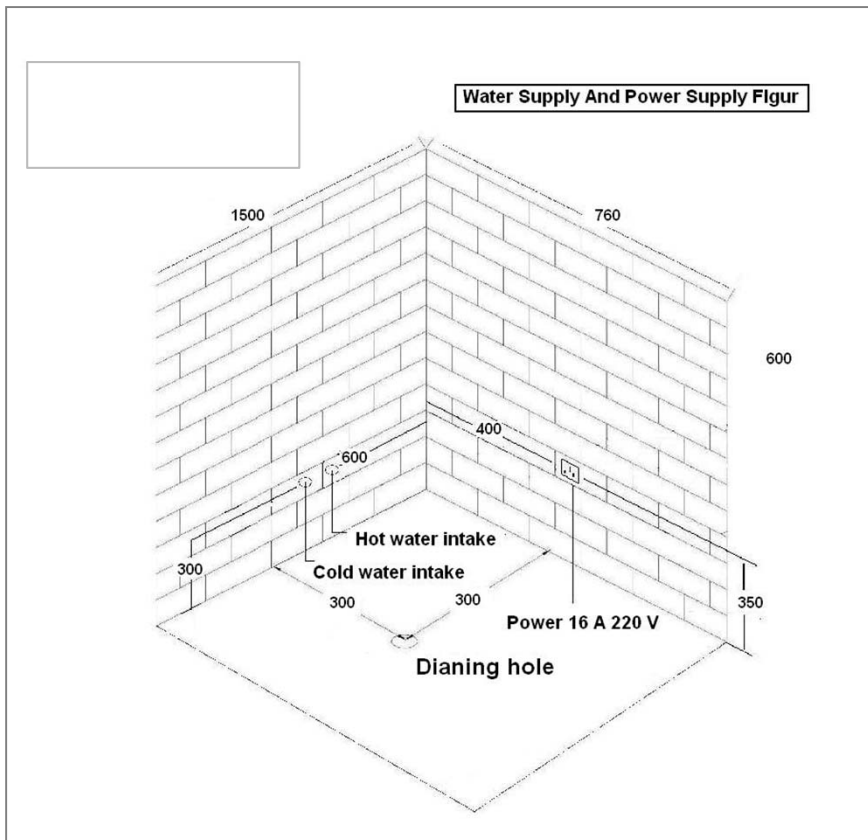

## Functions and Option

- Whirlpool Jets: 6 Jets
- Adjust whirlpool jet

Product Name: Jaguzzi ( 1 pcs.Skrit)

Model: 202.1644

Size: 1800 x 800 x 630 mm.

REMARK : THE TOLERANCE FOR CIMENSION IS  $\pm 1.00$  CM

## การจัดเตรียมพื้นที่หน้างานการก่อนติดตั้ง

ยกอ่างลอยแล้วทากาวที่ด้านหลัง  
โดยตรงข้อต่อตรงเกลียวใน  
ที่ต่อกับสะดืออ่าง

กรณีท่อน้ำทิ้งที่พื้นไม่ตรง  
กับสะดืออ่างให้ใช้ท่อขด  
(เป็นอุปกรณ์เสริม)