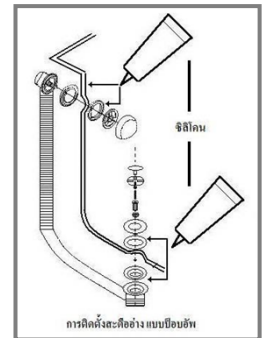

## Functions and Option

- Whirlpool Jets: 6 Jets
- Adjust whirlpool jet

Product Name: Jaguzzi ( 1 pcs.Skrit)

Model: 202.1644

Size: 1800 x 800 x 630 mm.

REMARK : THE TOLERANCE FOR CIMENSION IS  $\pm 1.00$  CM

## การจัดเตรียมพื้นที่หน้างานการก่อนติดตั้ง

ยกอ่างลอยแล้วทากาวที่ด้านหลัง  
โดยตรงข้อต่อตรงเกลียวใน  
ที่ต่อกับสะดืออ่าง

กรณีท่อน้ำทิ้งที่พื้นไม่ตรง  
กับสะดืออ่างให้ใช้ท่อขด  
(เป็นอุปกรณ์เสริม)