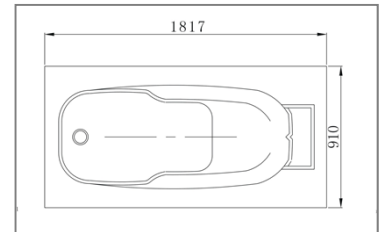

# INSTALLATION MANUAL

Product Name: Jaguzzi ( 1 pcs.Skrit)

Model: 202.1544

Size: 1400 x 1400 x 550 mm.

## Functions and Option

- Whirlpool Jets: 6 Jets
- Adjust whirlpool jet

REMARK : THE TOLERANCE FOR CIMENSION IS  $\pm 1.00$  CM

การจัดเตรียมพื้นที่หน้างานการก่อนติดตั้ง