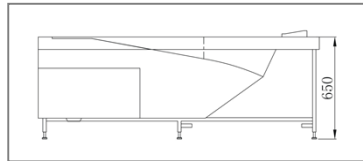

# INSTALLATION MANUAL

Product Name: Jaguzzi ( 1 pcs.Skrit)

Model: 202.1544

Size: 1400 x 1400 x 550 mm.

## Functions and Option

- Whirlpool Jets: 6 Jets
- Adjust whirlpool jet

REMARK : THE TOLERANCE FOR CIMENSION IS  $\pm 1.00$  CM

การจัดเตรียมพื้นที่หน้างานการก่อนติดตั้ง