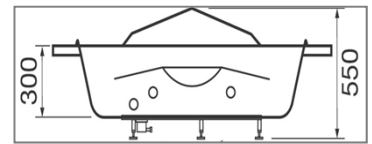

INSTALLATION MANUAL

Product Name: Jaguzzi (1 pcs.Skrit)
Model: 202.0743
Size: 1400 x 1400 x 550 mm.

Functions and Option
- Whirlpool Jets: 6 Jets
- Adjust whirlpool jet

REMARK : THE TOLERANCE FOR CIMENSION IS ± 1.00 CM

การจัดเตรียมพื้นที่หน้างานการก่อนติดตั้ง