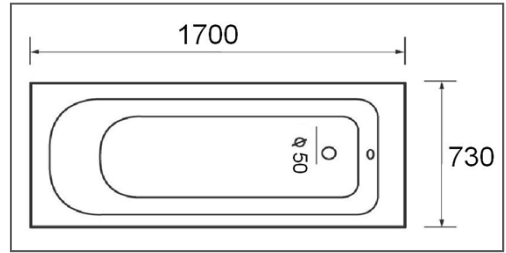

## DIMENSION FIGURE OF BLUID-IN BATHTUB

Product Name: Bluid-in Bathtub  
 Model: 237.0138  
 Size: 1700 x 730 x 400 mm.

REMARK : THE TOLERANCE FOR CIMENSION IS  $\pm 1.00$  CM

### การจัดเตรียมพื้นที่หน้างานก่อนติดตั้ง