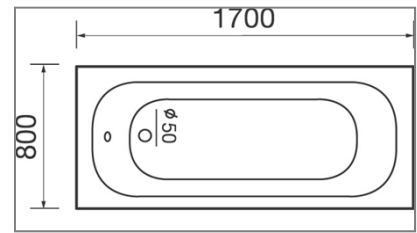

## DIMENSION FIGURE OF BLUID-IN BATHTUB

Product Name: Bluid-in Bathtub

Model: 224.0138

Size: 1700 x 800 x 460 mm.

REMARK : THE TOLERANCE FOR CIMENSION IS  $\pm 1.00$  CM

### การจัดเตรียมพื้นที่หน้างานการก่อนติดตั้ง