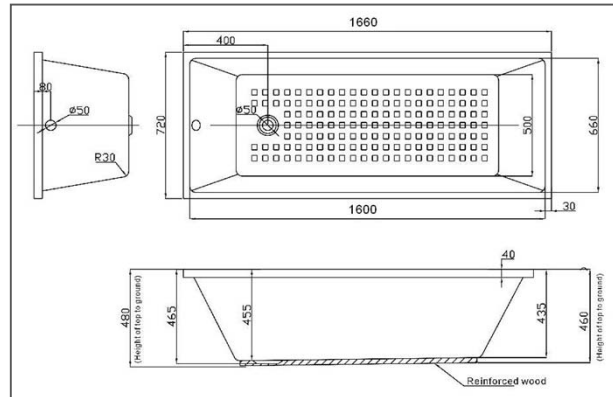

DIMENSION FIGURE OF BLUID-IN BATHTUB (in catalogue)

Product Name: Bluid-in Bathtub

Model: Xanadu 21354

Size: 1660 x 720 x 460 mm.

REMARK : THE TOLERANCE FOR CIMENSION IS ± 1.00 CM

การจัดเตรียมพื้นที่หน้างานก่อนติดตั้ง