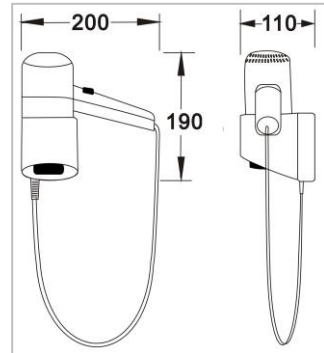

**Product Name: Hair Dryer**

Model: D638.803A

Size: 200 x 110 x 190 mm.

Power: AC 220V 1000 Watts

1213/353 (ม.ทาว์นอินทาว์น) ซ.ลาดพร้าว 94 แขวงพลับพลา เขตวังทองหลาง กรุงเทพฯ 10310

1213/353 (Town in Town) Soi Ladprao 94, Wangtonglang, Bangkok 10310