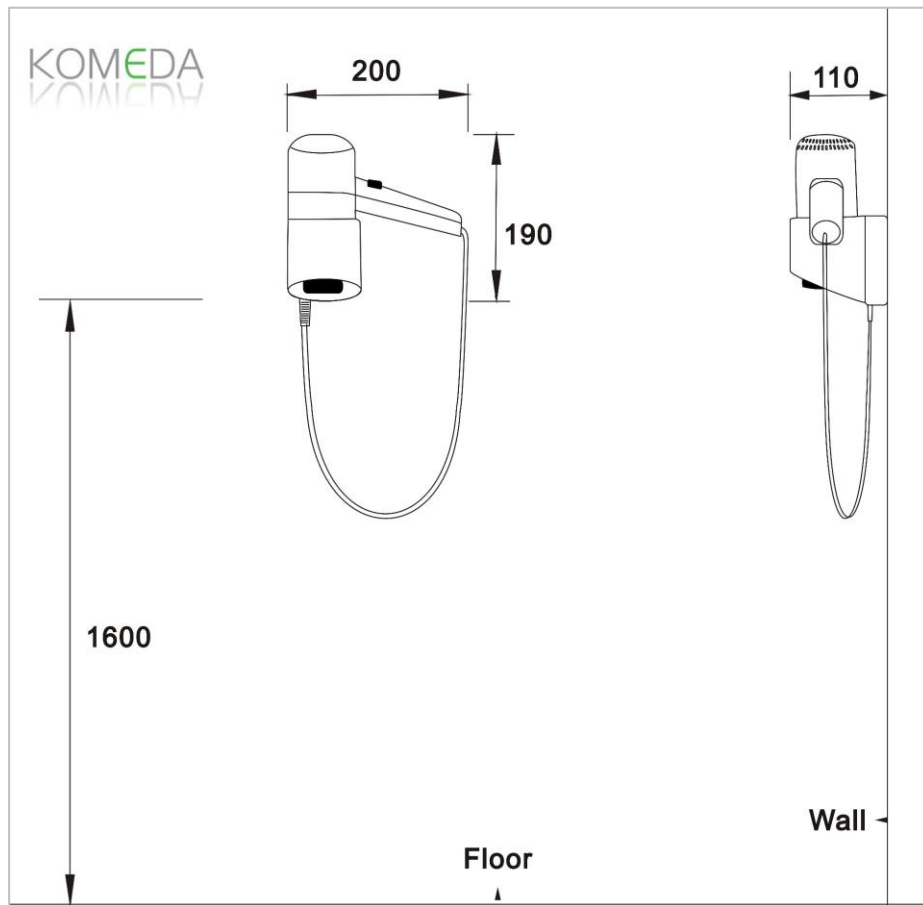

**Product Name: Hair Dryer**

Model: D638.803A

Size: 200 x 110 x 190 mm.

Power: AC 220V 1000 Watts

1213/353 (ม.ทาว์นอินทาว์น) ซ.ลาดพร้าว 94 แขวงพลับพลา เขตวังทองหลาง กรุงเทพฯ 10310

1213/353 (Town in Town) Soi Ladprao 94, Wangtonglang, Bangkok 10310