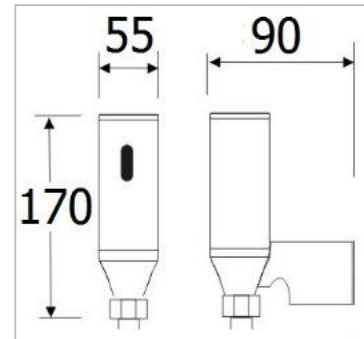

**Product Name: Sensor Urinal**

Model: BU637.950

Size: 90 x 55 x 170 mm.

Flushing: Automatic Sensor system

System: Sensor Box

Power: AC 220V / DC 6V

1213/353 (ม.ทาวน์อินทาวน์) ซ.ลาดพร้าว 94 แขวงพลับพลา เขตวังทองหลาง กรุงเทพฯ 10310