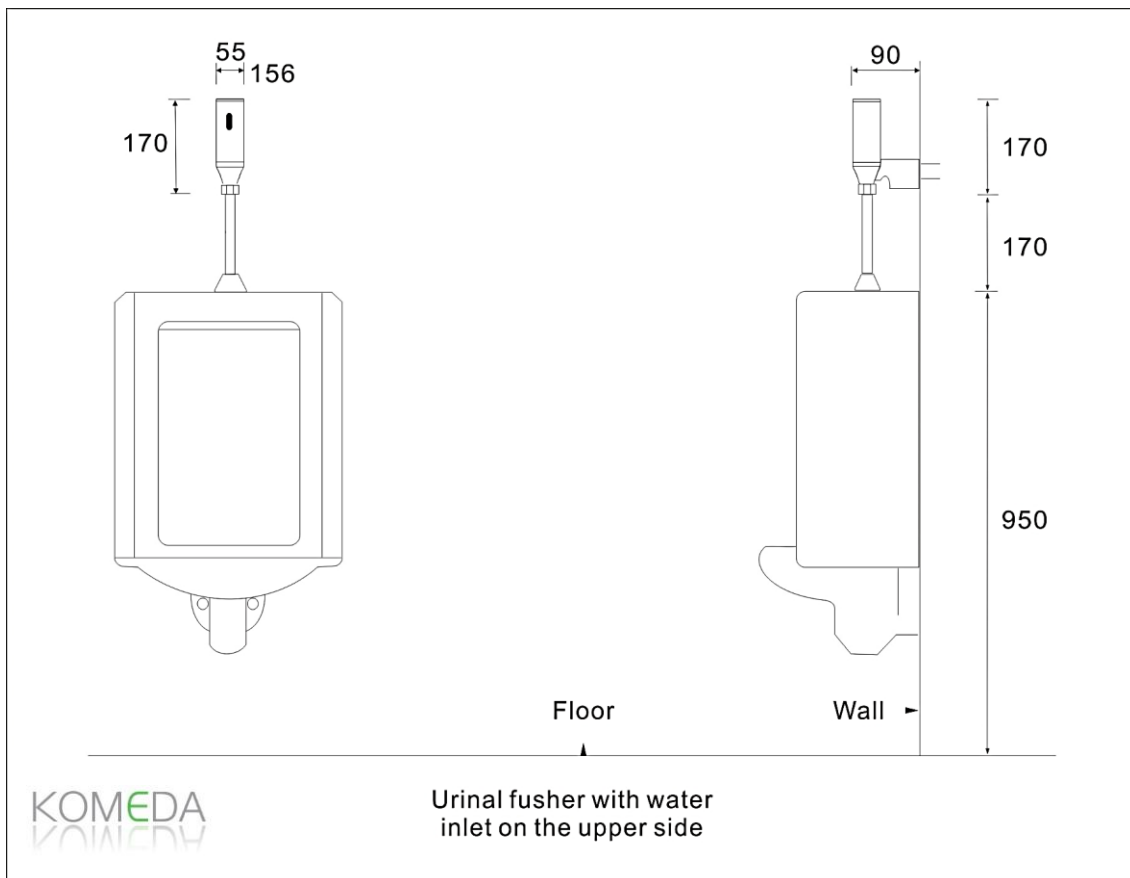

**Product Name: Sensor Urinal**

Model: BU637.950

Size: 90 x 55 x 170 mm.

Flushing: Automatic Sensor system

System: Sensor Box

Power: AC 220V / DC 6V

1213/353 (ม.ทาวน์อินทาวน์) ซ.ลาดพร้าว 94 แขวงพลับพลา เขตวังทองหลาง กรุงเทพฯ 10310