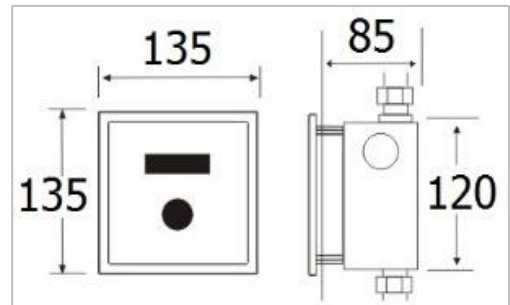

**Product Name: Sensor Urinal**

Model: BU637.738

Size: 135 x 135 mm.

Flushing: Automatic Sensor system

System: Sensor Box

Power: AC 220V / DC 6V

1213/353 (ม.ทาว์นอินทาว์น) ซ.ลาดพร้าว 94 แขวงพลับพลา เขตวังทองหลาง กรุงเทพฯ 10310