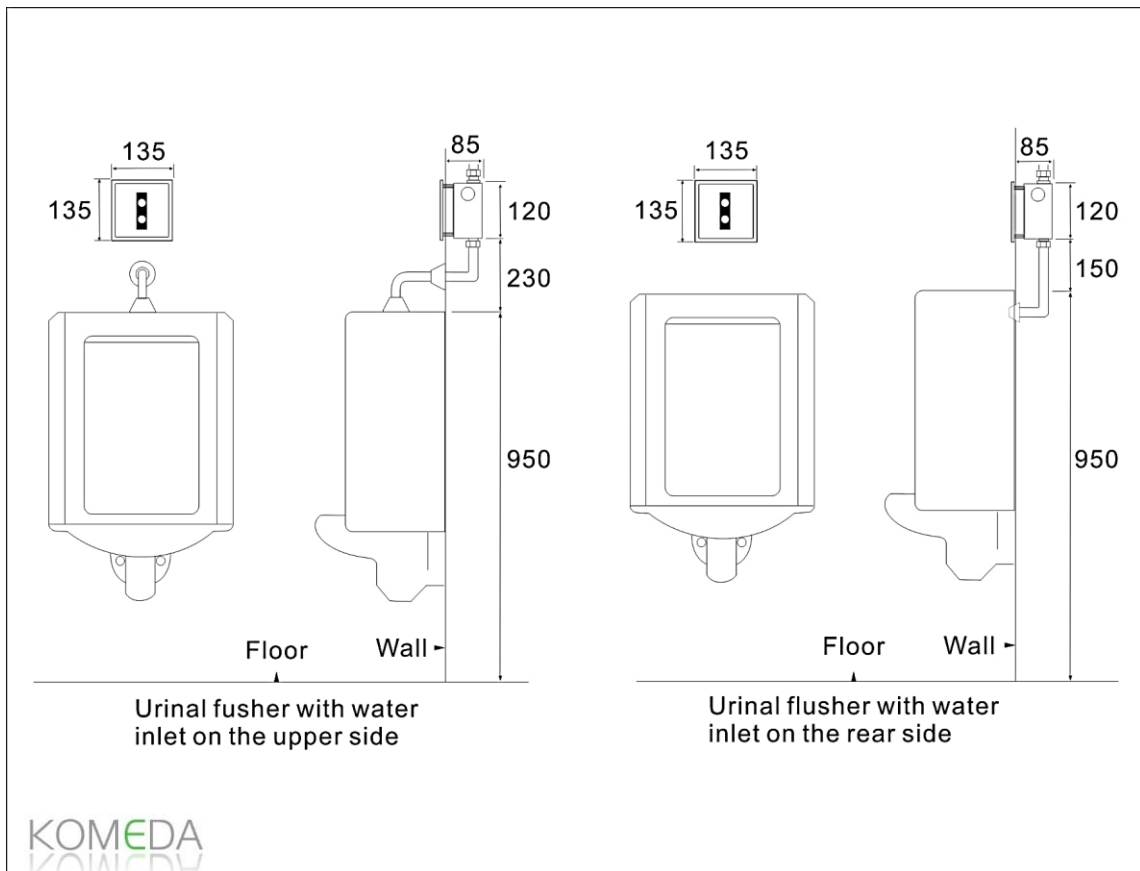

**Product Name: Sensor Urinal**

Model: BU637.738

Size: 135 x 135 mm.

Flushing: Automatic Sensor system

System: Sensor Box

Power: AC 220V / DC 6V

1213/353 (ม.ทาว์นอินทาว์น) ซ.ลาดพร้าว 94 แขวงพลับพลา เขตวังทองหลาง กรุงเทพฯ 10310