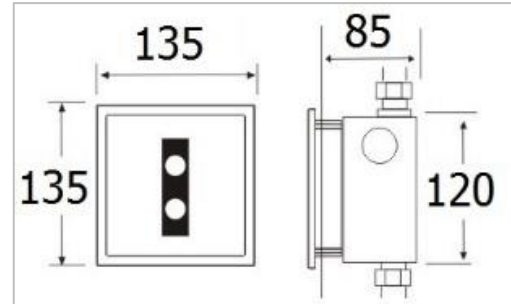

**Product Name: Sensor Urinal**

Model: BU637.502

Size: 135 x 135 mm.

Flushing: Automatic Sensor system

System: Sensor Box

Power: AC 220V / DC 6V

1213/353 (ม.ทาว์นอินทาว์น) ซ.ลาดพร้าว 94 แขวงพลับพลา เขตวังทองหลาง กรุงเทพฯ 10310