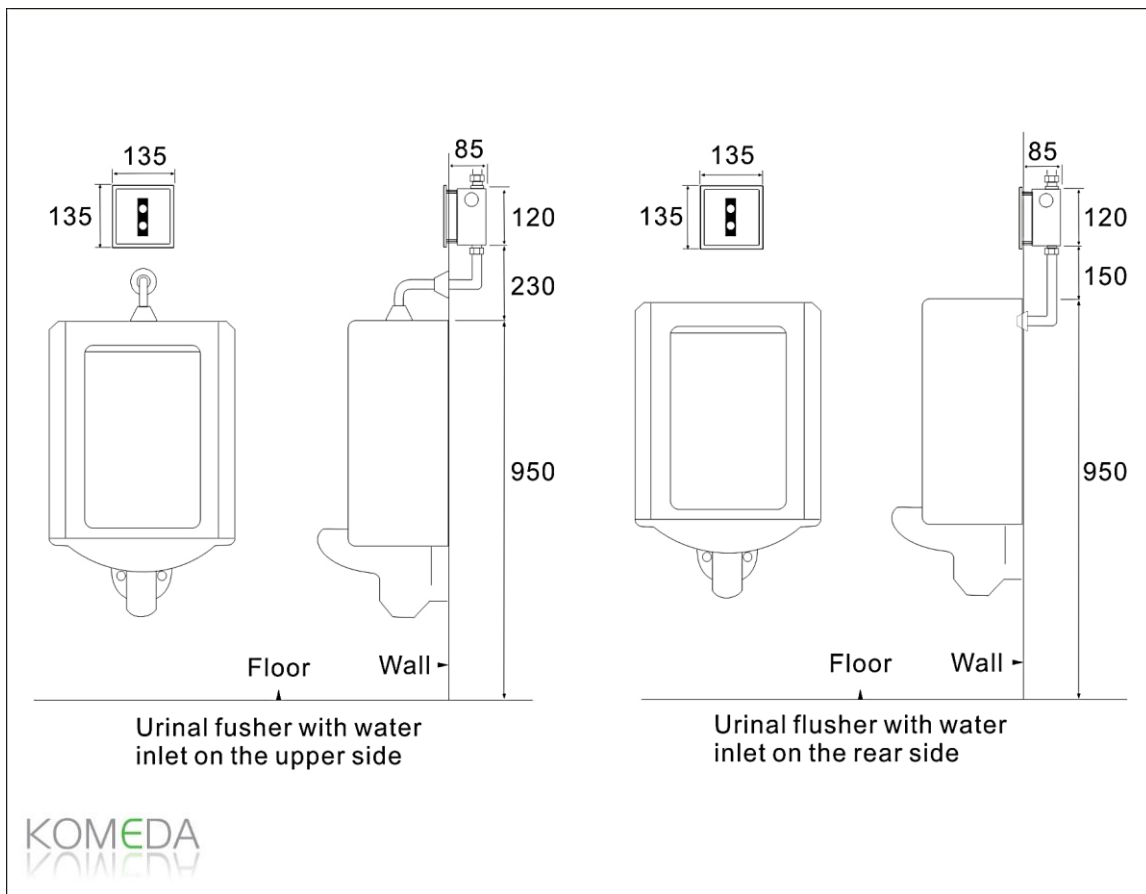

**Product Name: Sensor Urinal**

Model: BU637.502

Size: 135 x 135 mm.

Flushing: Automatic Sensor system

System: Sensor Box

Power: AC 220V / DC 6V

1213/353 (ม.ทาว์นอินทาว์น) ซ.ลาดพร้าว 94 แขวงพลับพลา เขตวังทองหลาง กรุงเทพฯ 10310