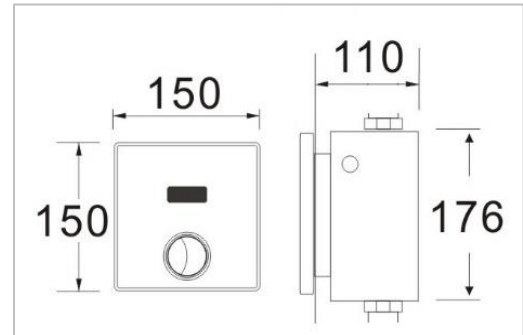

Product Name: Sensor Toilet

Model: T637.353

Size: 150 x 150 mm.

Flushing: Automatic Sensor system

System: Sensor Box

Power: AC 220V / DC 6V

1213/353 (ม.ทาว์นอินทาว์น) ซ.ลาดพร้าว 94 แขวงพลับพลา เขตวังทองหลาง กรุงเทพฯ 10310