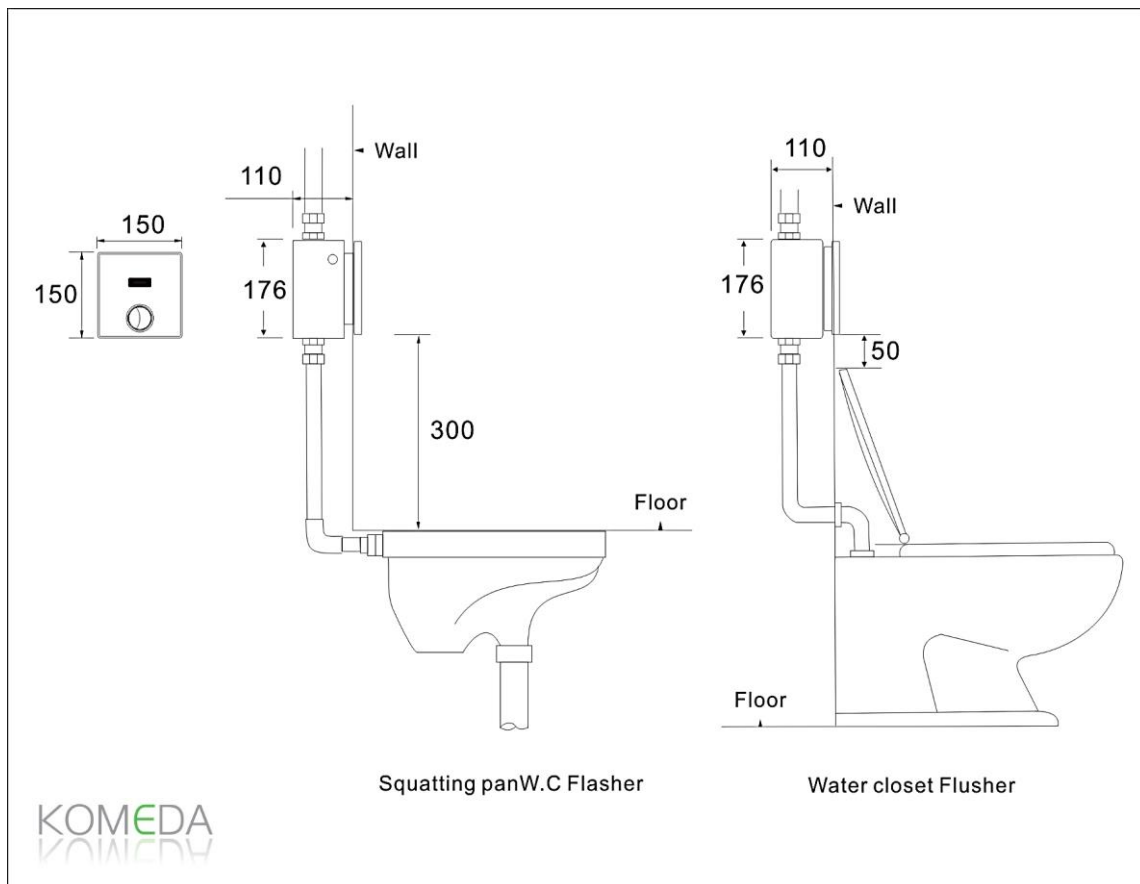

Product Name: Sensor Toilet

Model: T637.353

Size: 150 x 150 mm.

Flushing: Automatic Sensor system

System: Sensor Box

Power: AC 220V / DC 6V

1213/353 (ม.ทาว์นอินทาว์น) ซ.ลาดพร้าว 94 แขวงพลับพลา เขตวังทองหลาง กรุงเทพฯ 10310