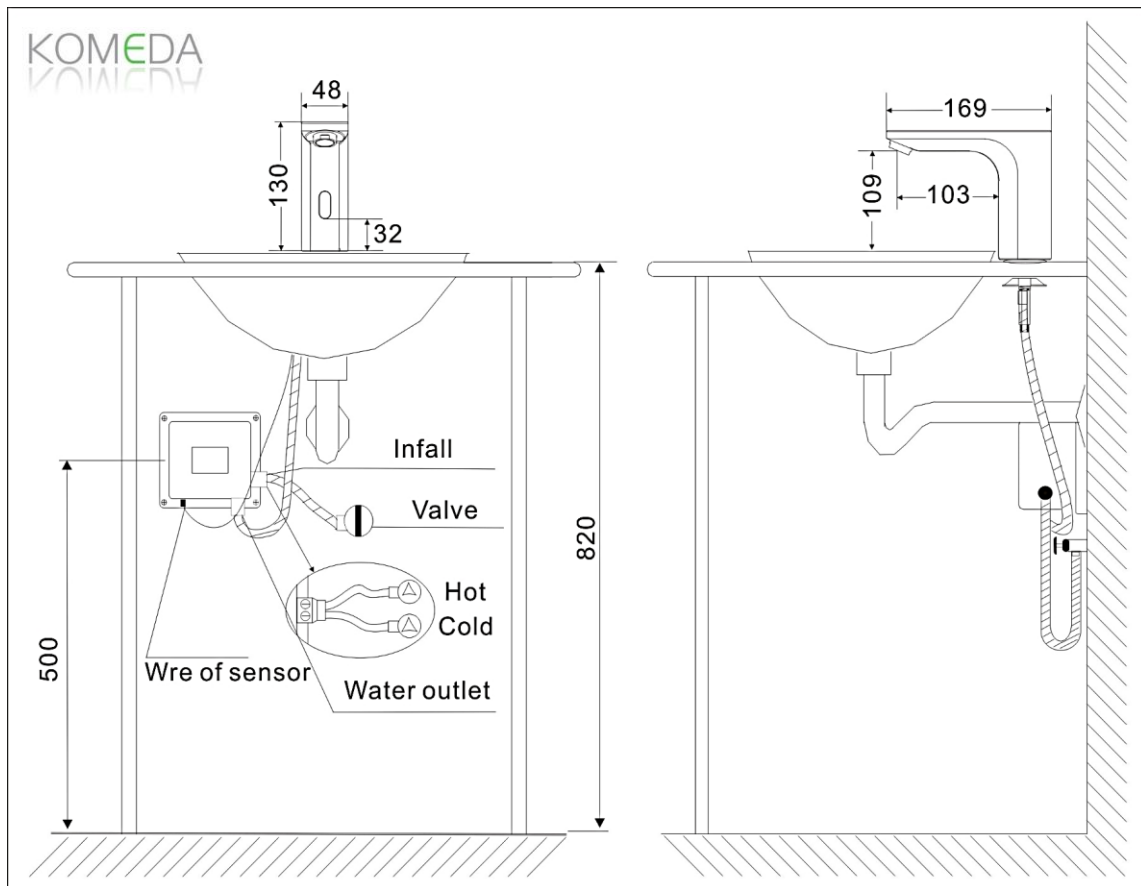

Product Name: Sensor faucet basin

Model: F637.371

Size: 130 x 48 x 169 mm.

Flushing: Automatic Sensor system

System: Sensor Box

Power: AC 220V / DC 6V

1213/353 (ม.ทาวน์อินทาวน์) ซ.ลาดพร้าว 94 แขวงพลับพลา เขตวังทองหลาง กรุงเทพฯ 10310