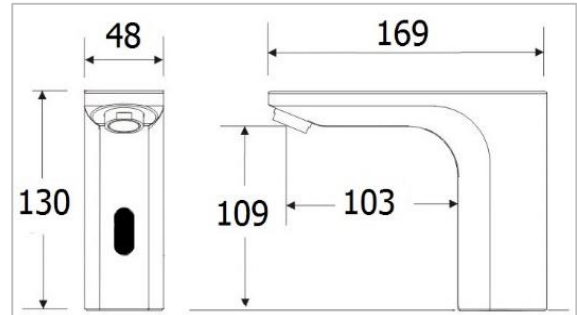

Product Name: Sensor faucet basin

Model: F637.371

Size: 130 x 48 x 169 mm.

Flushing: Automatic Sensor system

System: Sensor Box

Power: AC 220V / DC 6V

1213/353 (ม.ทาวน์อินทาวน์) ซ.ลาดพร้าว 94 แขวงพลับพลา เขตวังทองหลาง กรุงเทพฯ 10310