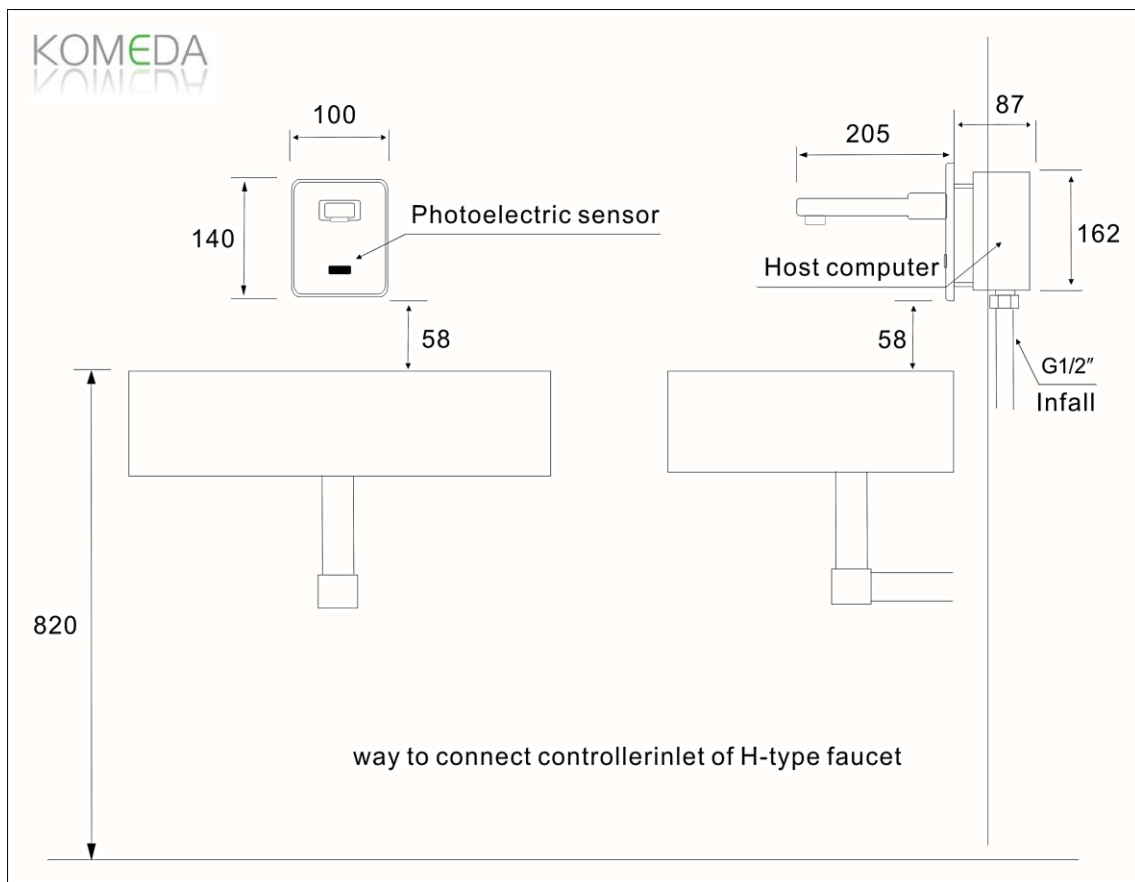

Product Name: Sensor faucet basin

Model: F637.769

Size: 100 x 205 x 104 mm.

Flushing: Automatic Sensor system

System: Sensor Build-in

Power: AC 220V / DC 6V

1213/353 (ม.ทาวน์อินทาวน์) ซ.ลาดพร้าว 94 แขวงพลับพลา เขตวังทองหลาง กรุงเทพฯ 10310