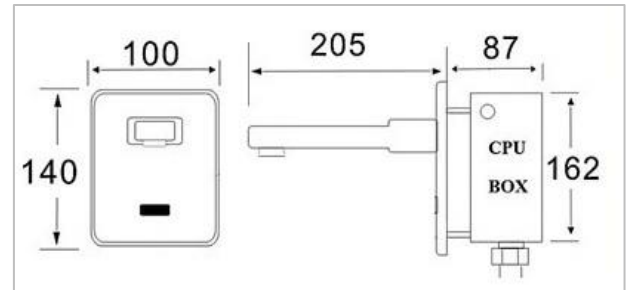

Product Name: Sensor faucet basin

Model: F637.769

Size: 100 x 205 x 104 mm.

Flushing: Automatic Sensor system

System: Sensor Build-in

Power: AC 220V / DC 6V

1213/353 (ม.ทาวน์อินทาวน์) ซ.ลาดพร้าว 94 แขวงพลับพลา เขตวังทองหลาง กรุงเทพฯ 10310