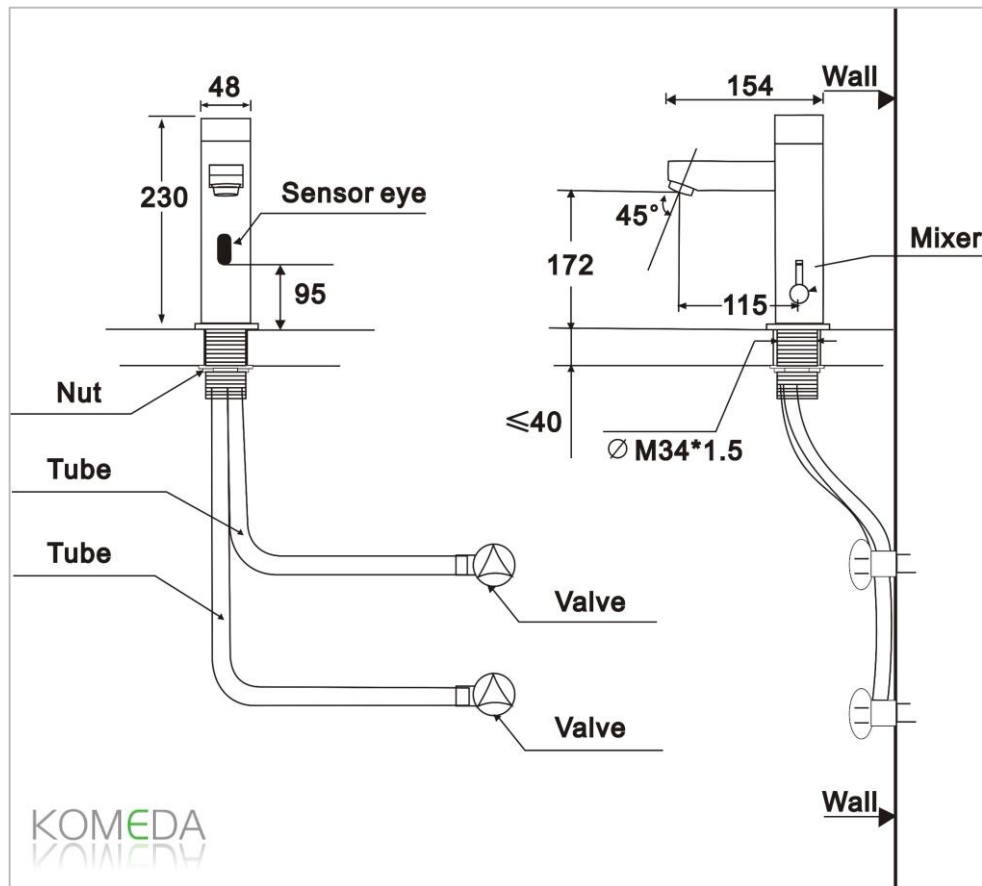

**Product Name: Sensor faucet basin**

Model: F637.729Bh

Size: 154 x 48 x 230 mm.

Flushing: Automatic Sensor system

System: Sensor Build-in

Power: AC 220V / DC 6V

Hot& Cold Mixer faucet

1213/353 (ม.ทาว์นอินทาว์น) ซ.ลาดพร้าว 94 แขวงพลับพลา เขตวังทองหลาง กรุงเทพฯ 10310