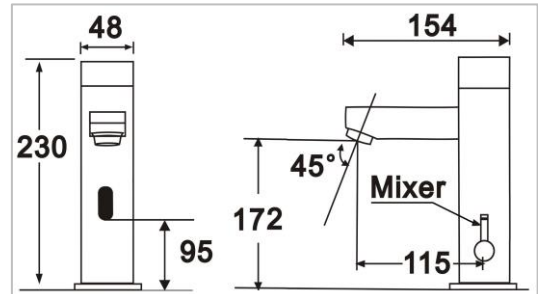

**Product Name: Sensor faucet basin**

Model: F637.729Bh

Size: 154 x 48 x 230 mm.

Flushing: Automatic Sensor system

System: Sensor Build-in

Power: AC 220V / DC 6V

Hot& Cold Mixer faucet

1213/353 (ม.ทาว์นอินทาว์น) ซ.ลาดพร้าว 94 แขวงพลับพลา เขตวังทองหลาง กรุงเทพฯ 10310