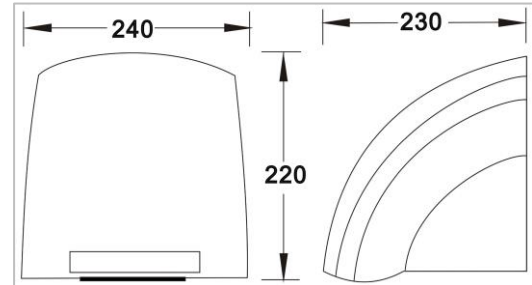

**Product Name: Hand Dryer**

Model: D638.831A

Size: 240 x 230 x 220 mm.

Power: AC 220V 2200 Watts

1213/353 (ม.ทาวน์อินทาวน์) ซ.ลาดพร้าว 94 แขวงพลับพลา เขตวังทองหลาง กรุงเทพฯ 10310

1213/353 (Town in Town) Soi Ladprao 94, Wangtonglang, Bangkok 10310