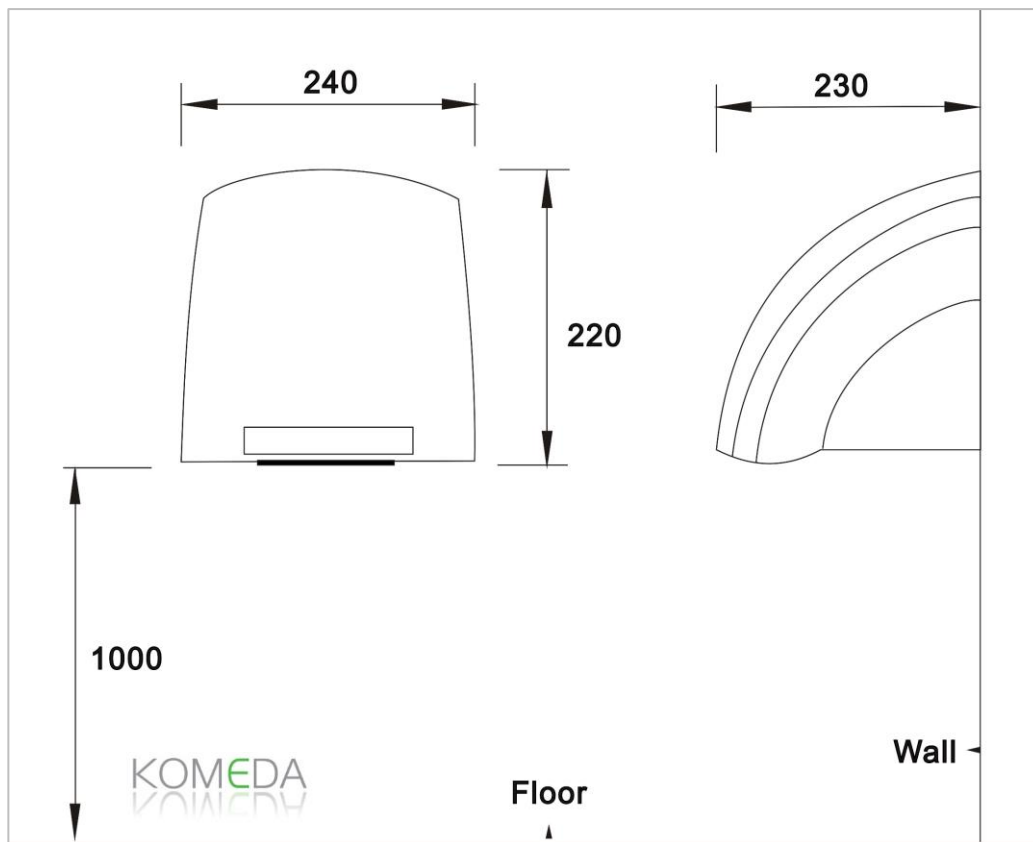

**Product Name: Hand Dryer**

Model: D638.831A

Size: 240 x 230 x 220 mm.

Power: AC 220V 2200 Watts

1213/353 (ม.ทาวน์อินทาวน์) ซ.ลาดพร้าว 94 แขวงพลับพลา เขตวังทองหลาง กรุงเทพฯ 10310

1213/353 (Town in Town) Soi Ladprao 94, Wangtonglang, Bangkok 10310