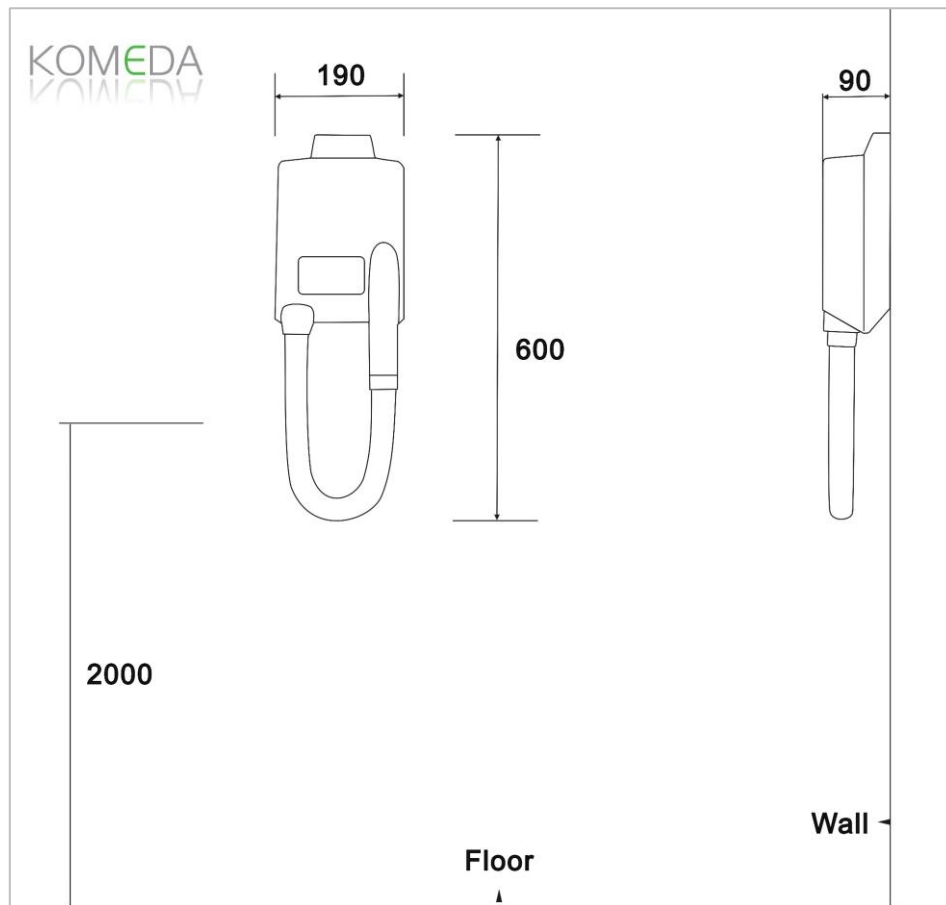

**Product Name: Hair Dryer**

Model: D638.812A

Size: 190 x 90 x 600 mm.

Power: AC 220V 700 Watts

1213/353 (ม.ทาว์นอินทาวน์) ซ.ลาดพร้าว 94 แขวงพลับพลา เขตวังทองหลาง กรุงเทพฯ 10310

1213/353 (Town in Town) Soi Ladprao 94, Wangtonglang, Bangkok 10310