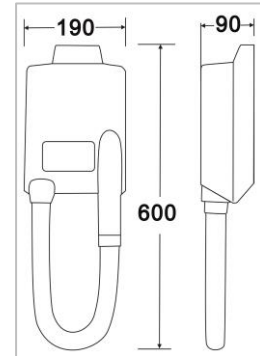

**Product Name: Hair Dryer**

Model: D638.812A

Size: 190 x 90 x 600 mm.

Power: AC 220V 700 Watts

1213/353 (ม.ทาว์นอินทาวน์) ซ.ลาดพร้าว 94 แขวงพลับพลา เขตวังทองหลาง กรุงเทพฯ 10310

1213/353 (Town in Town) Soi Ladprao 94, Wangtonglang, Bangkok 10310