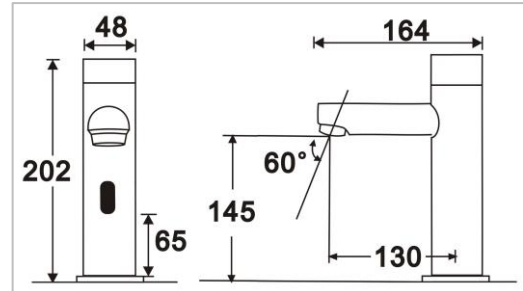

Product Name: Sensor faucet basin

Model: F637.739B

Size: 164 x 48 x 202 mm.

Flushing: Automatic Sensor system

System: Sensor Build-in

Power: DC 6V

1213/353 (ม.ทาว์นอินทาว์น) ซ.ลาดพร้าว 94 แขวงพลับพลา เขตวังทองหลาง กรุงเทพฯ 10310