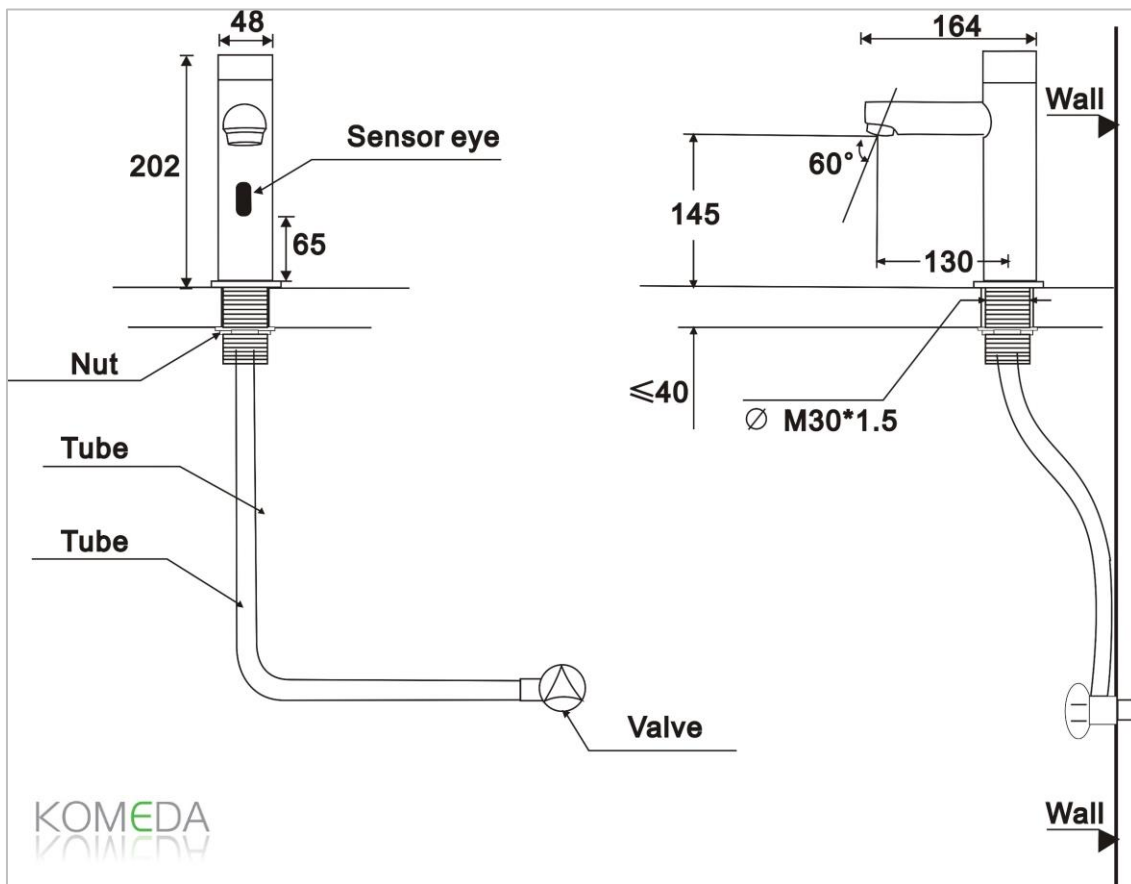

Product Name: Sensor faucet basin

Model: F637.739B

Size: 164 x 48 x 202 mm.

Flushing: Automatic Sensor system

System: Sensor Build-in

Power: DC 6V

1213/353 (ม.ทาว์นอินทาว์น) ซ.ลาดพร้าว 94 แขวงพลับพลา เขตวังทองหลาง กรุงเทพฯ 10310