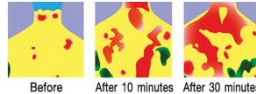

## DIMENSION FIGURE OF FAR INFRARED SAUNA

สมบูรณแบบด้วยลึขสิทธิ์เฉพาะของหลอดฟาร์ อินฟาร์เรด  
ซึ่งทำจาก เซรามิคแท้ 100 %

เป็นเทคโนโลยีที่ไม่ใช่ขดลวดเป็นสื่อนำความร้อนเหมือนทั่วไป

ระบบความร้อน ฟาร์ อินฟราเรด (FIR) ได้รับการรับรองแล้วว่า  
ไม่มีการผลิตกัมมันตภาพรังสีออกมาจากเครื่อง

Model: KMD-IIB 2 Seats 1500 w (11 Heats)

Size: 112 x 100 x 195 cm.

ปกติ 165,000.-

**พิเศษ 148,500.-**

Model: KMD-IIB 2 Seats 1800 w (5 Heats)

Size: 112 x 100 x 195 cm.

ปกติ 140,000.-

**พิเศษ 126,000.-**